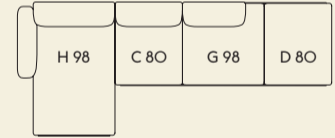

Width — 378 cm / 148.82"
Depth — 169 cm / 66.54"
Seat Depth — 136 cm / 53.6"