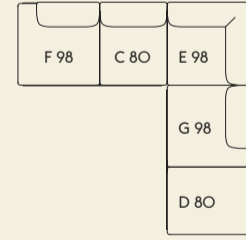

Width — 287 cm / 112.99"
Depth — 287 cm / 112.99"
Seat Depth — 74 cm / 29.2"

5