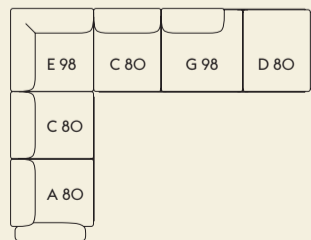

Width — 368 cm / 144.88"
Depth — 287 cm / 112.99"
Seat Depth — 74 cm / 29.2"

7