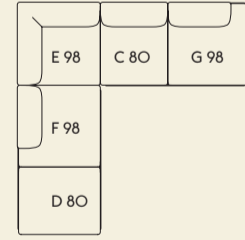

Width — 287 cm / 112.99"
Depth — 287 cm / 112.99"
Seat Depth — 74 cm / 29.2"

6