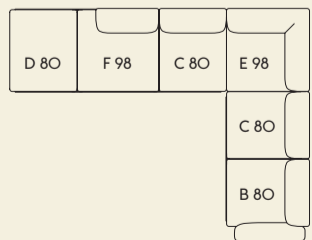

Corner

1

Width — 287 cm / 112.99"  
Depth — 287 cm / 112.99"  
Seat Depth — 74 cm / 29.2"

2

Width — 287 cm / 112.99"  
Depth — 287 cm / 112.99"  
Seat Depth — 74 cm / 29.2"

3

Width — 287 cm / 112.99"  
Depth — 287 cm / 112.99"  
Seat Depth — 74 cm / 29.2"

4

Width — 287 cm / 112.99"  
Depth — 287 cm / 112.99"  
Seat Depth — 74 cm / 29.2"

5

Width — 287 cm / 112.99"  
Depth — 287 cm / 112.99"  
Seat Depth — 74 cm / 29.2"

6

Width — 368 cm / 144.88"  
Depth — 287 cm / 112.99"  
Seat Depth — 74 cm / 29.2"