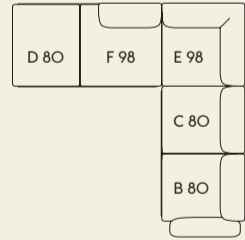

Corner

1

Width — 287 cm / 112.99"  
Depth — 287 cm / 112.99"  
Seat Depth — 74 cm / 29.2"

2

Width — 287 cm / 112.99"  
Depth — 287 cm / 112.99"  
Seat Depth — 74 cm / 29.2"

3

Width — 287 cm / 112.99"  
Depth — 287 cm / 112.99"  
Seat Depth — 74 cm / 29.2"