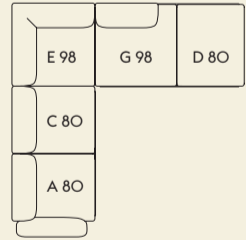

Corner

1

Width — 287 cm / 112.99"  
Depth — 287 cm / 112.99"  
Seat Depth — 74 cm / 29.2"

2

Width — 287 cm / 112.99"  
Depth — 287 cm / 112.99"  
Seat Depth — 74 cm / 29.2"

3

Width — 287 cm / 112.99"  
Depth — 287 cm / 112.99"  
Seat Depth — 74 cm / 29.2"