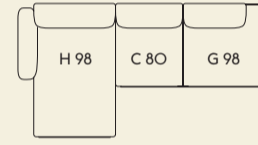

Width — 297 cm / 116.93"
Depth — 169 cm / 66.54"
Seat Depth — 136 cm / 53.6"