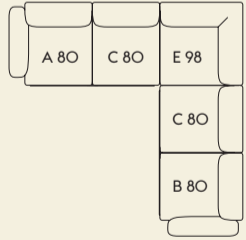

3

Width — 360 cm / 141.73"  
Depth — 107 cm / 42.13"  
Seat Depth — 74 cm / 29.2"

4

Width — 378 cm / 148.82"  
Depth — 169 cm / 66.54"  
Seat Depth — 136 cm / 53.6"

5

Width — 378 cm / 148.82"  
Depth — 169 cm / 66.54"  
Seat Depth — 136 cm / 53.6"

Corner

1

Width — 287 cm / 112.99"  
Depth — 287 cm / 112.99"  
Seat Depth — 74 cm / 29.2"

2

Width — 287 cm / 112.99"  
Depth — 287 cm / 112.99"  
Seat Depth — 74 cm / 29.2"

3

Width — 287 cm / 112.99"  
Depth — 287 cm / 112.99"  
Seat Depth — 74 cm / 29.2"