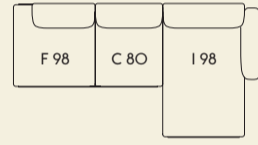

6

Width — 297 cm / 116.93"  
Depth — 169 cm / 66.54"  
Seat Depth — 136 cm / 53.6"

7

Width — 297 cm / 116.93"  
Depth — 169 cm / 66.54"  
Seat Depth — 136 cm / 53.6"

8

Width — 297 cm / 116.93"  
Depth — 169 cm / 66.54"  
Seat Depth — 136 cm / 53.6"