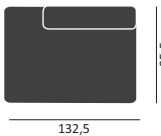

EXTRA WIDE MIDDLE. MODULE W. NO ARMS
ART. 8363

REMIX, STEELCUT TRIO, LUCCA
HALLINGDAL, DIVINA, DIVINA MELANGE

OTTOMAN S
ART. 02

REMIX, STEELCUT TRIO, LUCCA
HALLINGDAL, DIVINA, DIVINA MELANGE

LOUNGE MODULE/