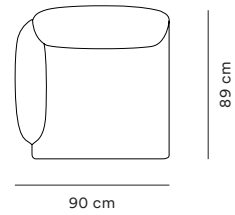

Ark Modular Sofa Overview

normann

C O P E N H A G E N

Modules

100 Left Armrest

110 Center

120 Right Armrest

150 Corner