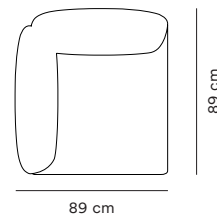

Ark Modular Sofa Overview

normann

C O P E N H A G E N

Modules

100 Left Armrest

110 Center

120 Right Armrest

150 Corner