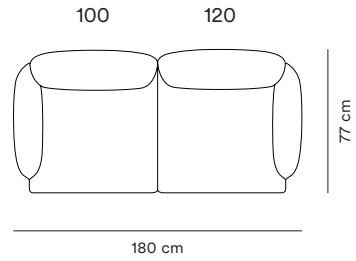

Sofa Examples