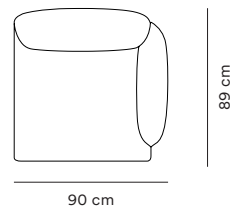

Ark Modular Sofa Overview

normann

C O P E N H A G E N

Modules

100 Left Armrest

110 Center

120 Right Armrest

150 Corner