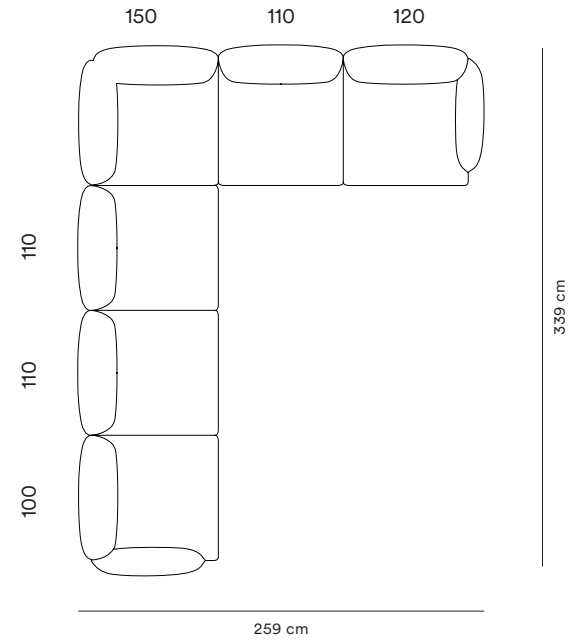

Sofa Examples