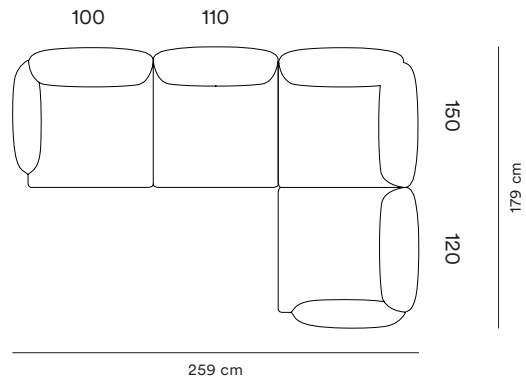

Sofa Examples