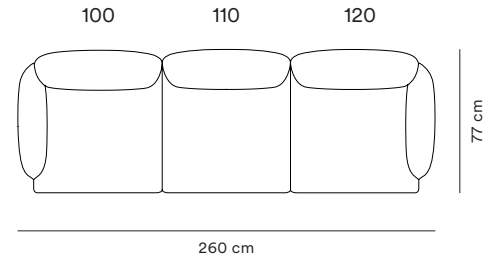

Sofa Examples